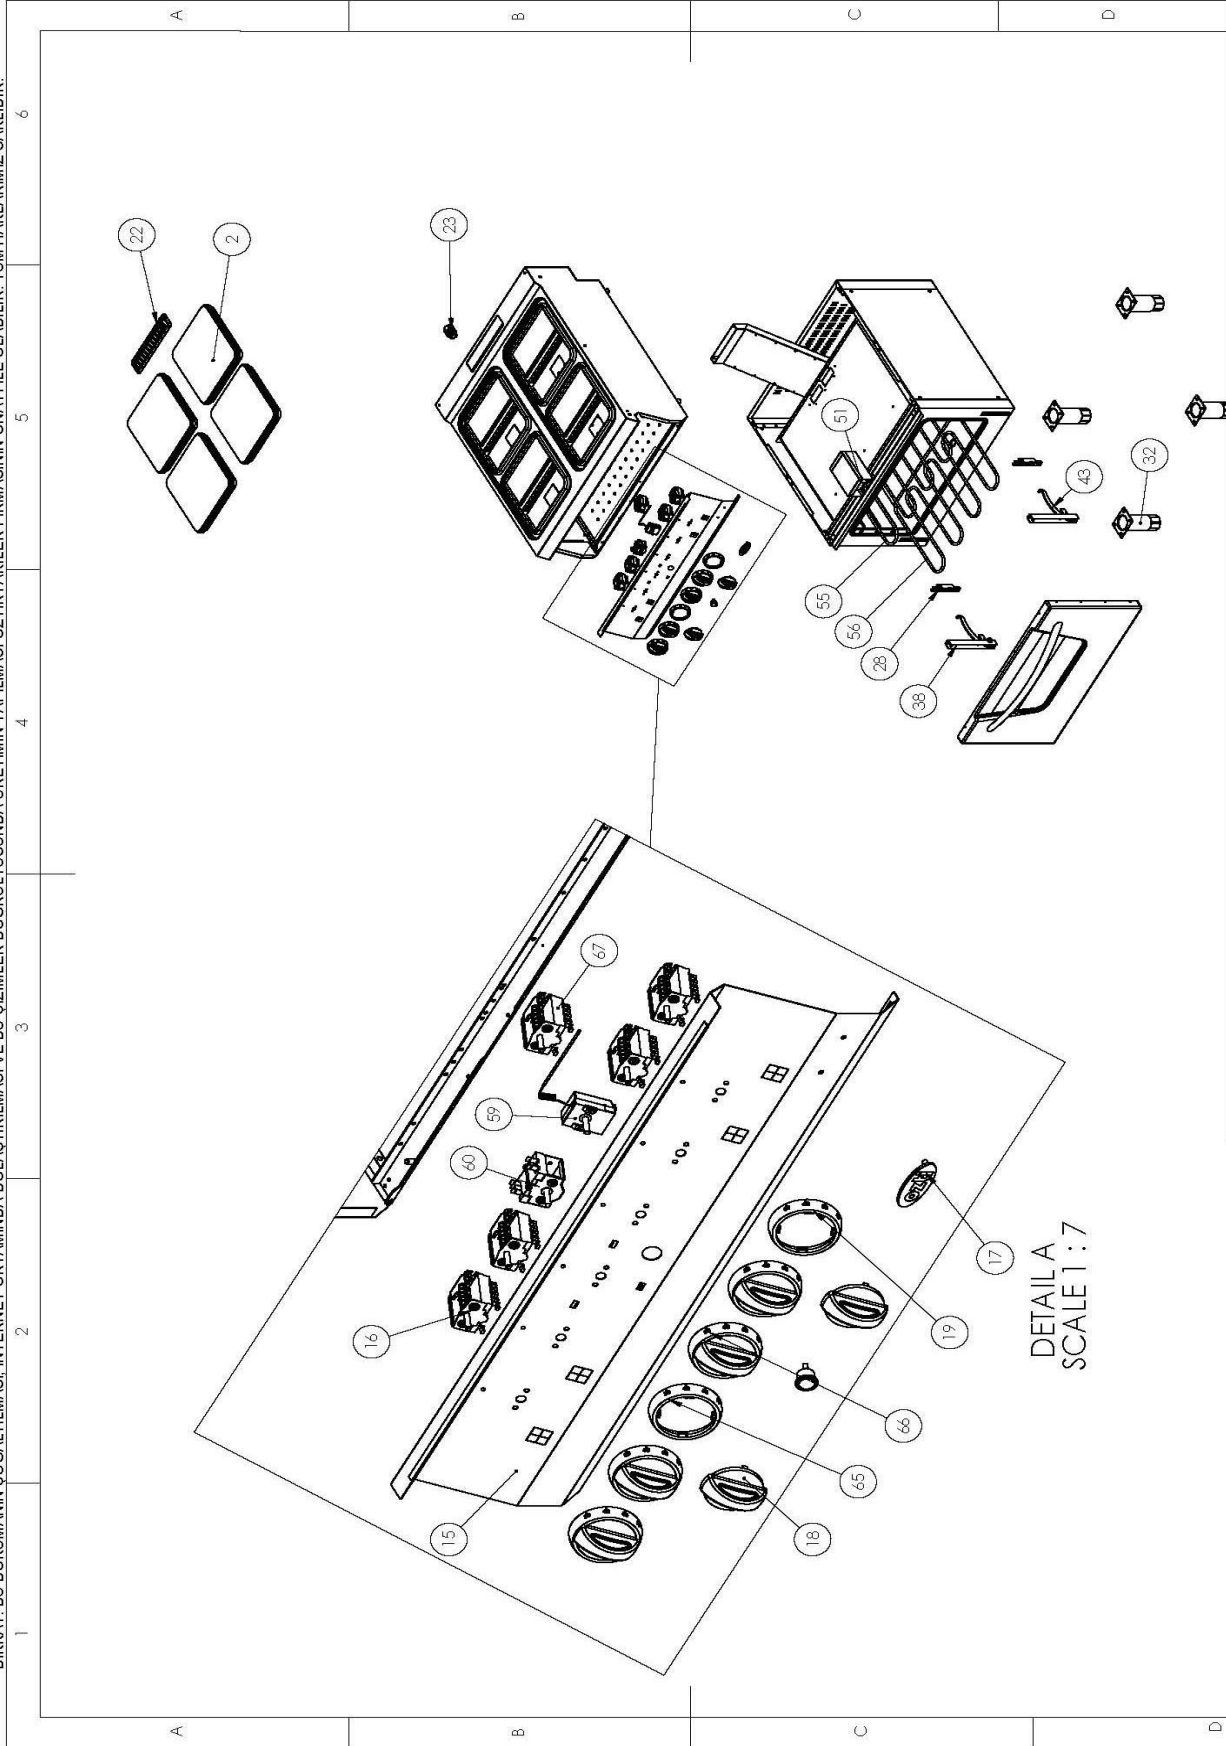

DIKKAT: BU DÖKÜMANIN COĞALTILMASI İNTERNET ORTAMINDA DOLAŞTIRILMASI VE BU ÇİZİMLER DOĞRULUSUNDA ÜRETİMİN YAPILMASI ÖZT RYAK LER FİRMANININ ONAYI İLE OLABİLİR. TÜM HAKLARIMIZ SAKLIDIR.

ÖZT RYAK LER

PARÇA ADI
4 ocaklı elektrikli kuzine

RİSD	BİM	İMZA	TARİH	MATERYAL	TOLERANS
ÇİZEN	E.BAŞTUĞ		22.12.2012		DIN 71 68
KONTROL	M.HACI		22.12.2012		ORTA
ONAY	M.HACI		22.12.2012		

ARGE KONTROLLÜ KOPYA

V13.01

RESİM ÜZERİNDEN ÖLÇÜ ALMAYINIZ! TÖM ÖLÇÜLER mm ÇİNSİNDİR

REVİZYON 1

ÖLÇEK 1:100

T. RESİM NO OSOEF 8090 patlamış